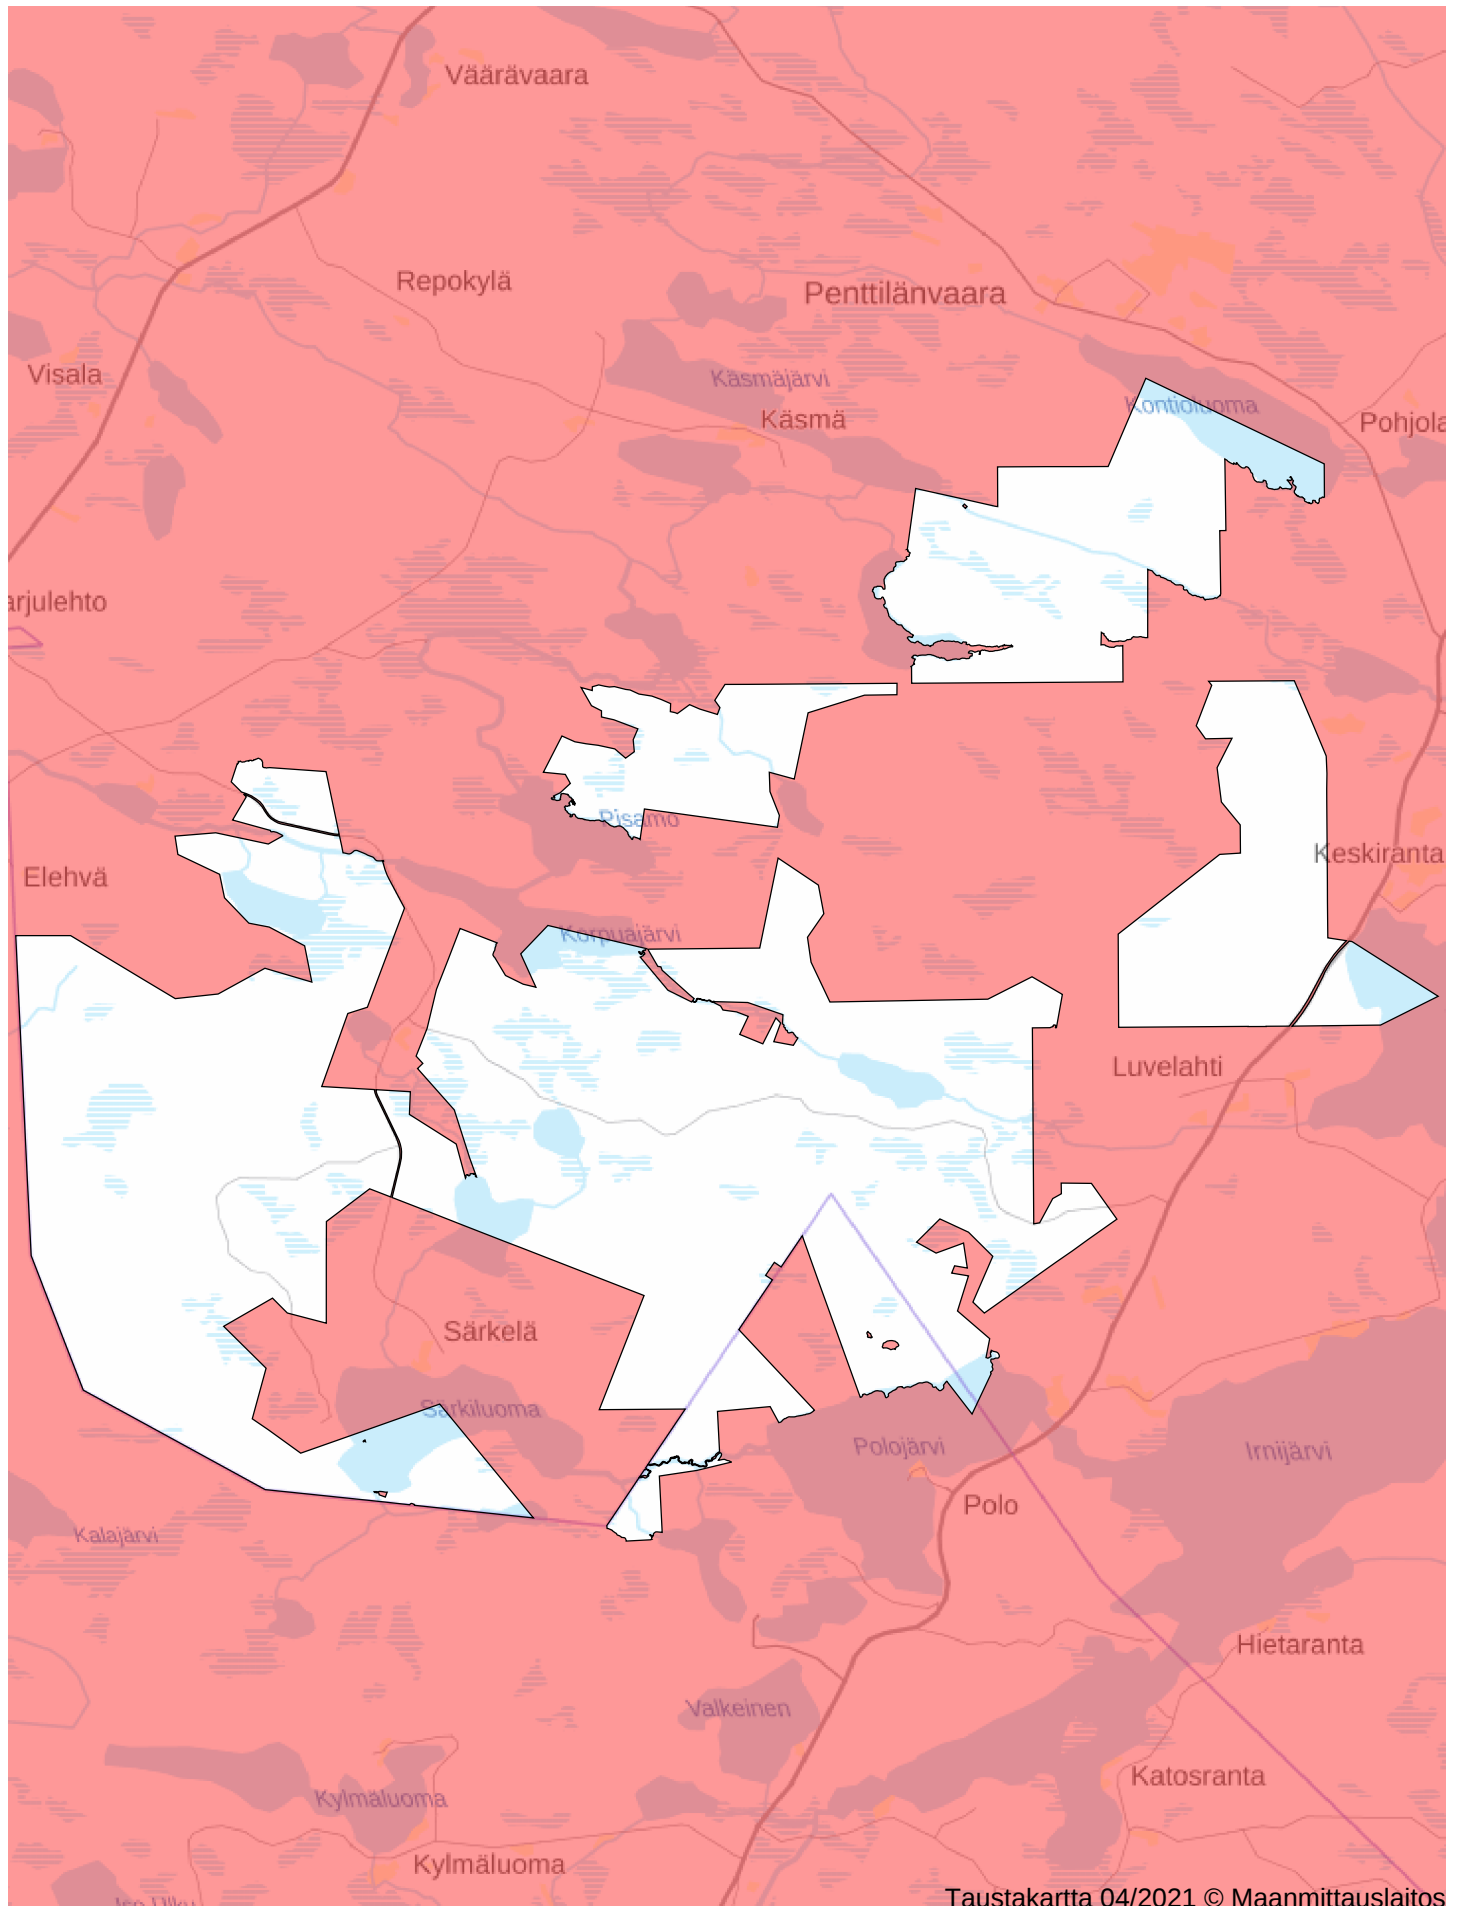

Oma riista

Kuusamon Yhteismetsä, Kuusamo - 3A4FFVS4RN

104 KARHU 2021 _SÄRKILUOMA_ - tallennettu 15.4.2021 14:48

Maa 13703 ha, vesi 1039 ha, yhteensä 14742 ha

Valtionmaa-alue 0 ha, yksityismaa-alue 13703 ha

Taustakartta 04/2021 © Maanmittauslaitos

0km 2.5km 5km 7.5km 10km